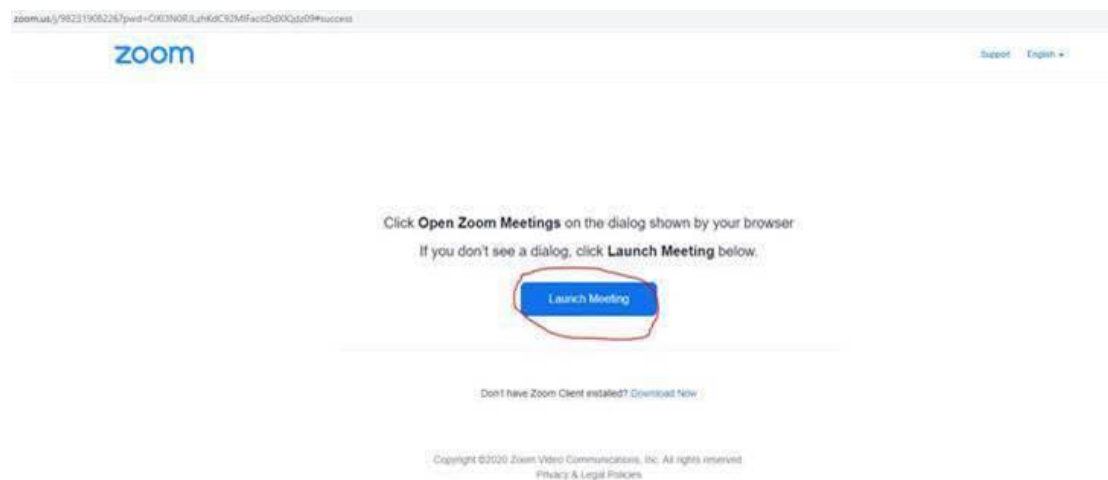

Οδηγίες Σύνδεσης & Παρακολούθησης μέσω Ηλεκτρονικού Υπολογιστή και Συσκευής Κινητού Τηλεφώνου

Για παρακολούθηση μέσω Υπολογιστή

Βήμα 1: Παρακαλούμε κάντε κλικ στο εικονίδιο που κυκλώνεται με κόκκινο στην παρακάτω φωτογραφία.

Βήμα 2: Παρακαλούμε κάντε κλικ στο εικονίδιο που κυκλώνεται με κόκκινο στην παρακάτω φωτογραφία

Βήμα 3: Παρακαλούμε πληκτρολογήστε το ονοματεπώνυμό σας, στο πεδίο που κυκλώνεται με κόκκινο στην παρακάτω φωτογραφία