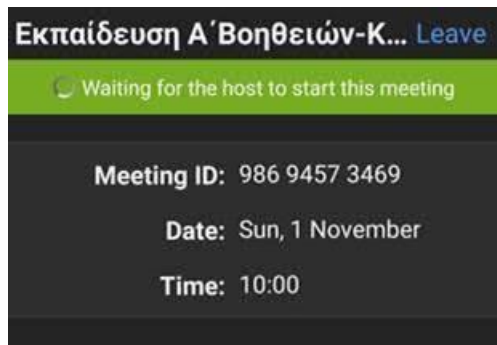

Βήμα 2: Παρακαλούμε κάντε κλικ στο εικονίδιο που κυκλώνεται με κόκκινο στην παρακάτω φωτογραφία

Βήμα 3: Παρακαλούμε πληκτρολογήστε το ονοματεπώνυμό σας, στο πεδίο που κυκλώνεται με κόκκινο στην παρακάτω φωτογραφία

Στην συνέχεια παρακαλούμε περιμένετε μερικά δευτερόλεπτα, μέχρι ο διαχειριστής να σας δώσει πρόσβαση.

Είσαστε έτοιμοι να παρακολουθήσετε!

Για παρακολούθηση μέσω Κινητού

Βήμα 1: Εγκατάσταση της εφαρμογής ZOOM στο κινητό μέσω GooglePlay για κινητά Android ή μέσω AppStore για κινητά iPhone

Βήμα 2: παρακαλούμε περιμένετε μερικά δευτερόλεπτα, μέχρι ο διαχειριστής να σας δώσει πρόσβαση

Βήμα 3: Επιλέξτε το link που σας έχει προωθηθεί